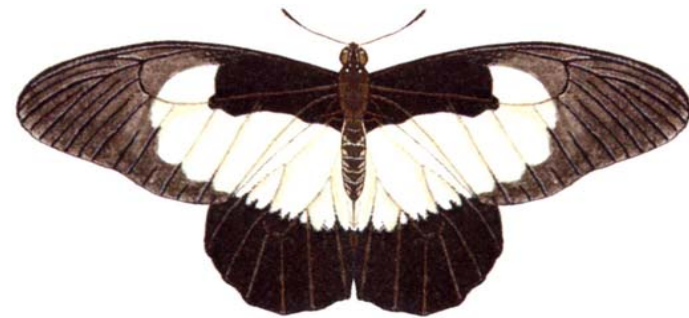

アゲハチョウ科 (Papilionidae)
タイマイ族 (Leptocircini)

属名 Graphium
種小名 tyndaereus
英名 Green Graphium
和名 **ミドリタイマイ**
分布 Sierra Leone ~ Zaire
開長 105mm ♂

属名 Graphium
種小名 policenes
英名 Common Swordtail
和名 **ツルギタイマイ**
分布 Tropical Africa
開長 100mm ♂
食草 [Artabotrys](#)

属は、日本ではタイマイ属、英語ではKite Swallowtailといわれ、バンレイシ科、クス科が基本食。アフリカには緑色のものが多い。

属名 Graphieum
種小名 leonidus
英名 Common Graphieum
和名 **アフリカタイマイ**
分布 All 熱帯アフリカ
開長 90mm
食草 [Custard Apple](#)

属名 Graphieum
種小名 hachei
英名 Milky Graphieum
和名 **シロタイマイ**
分布 ザイール ~ カメルーン
開長 88mm